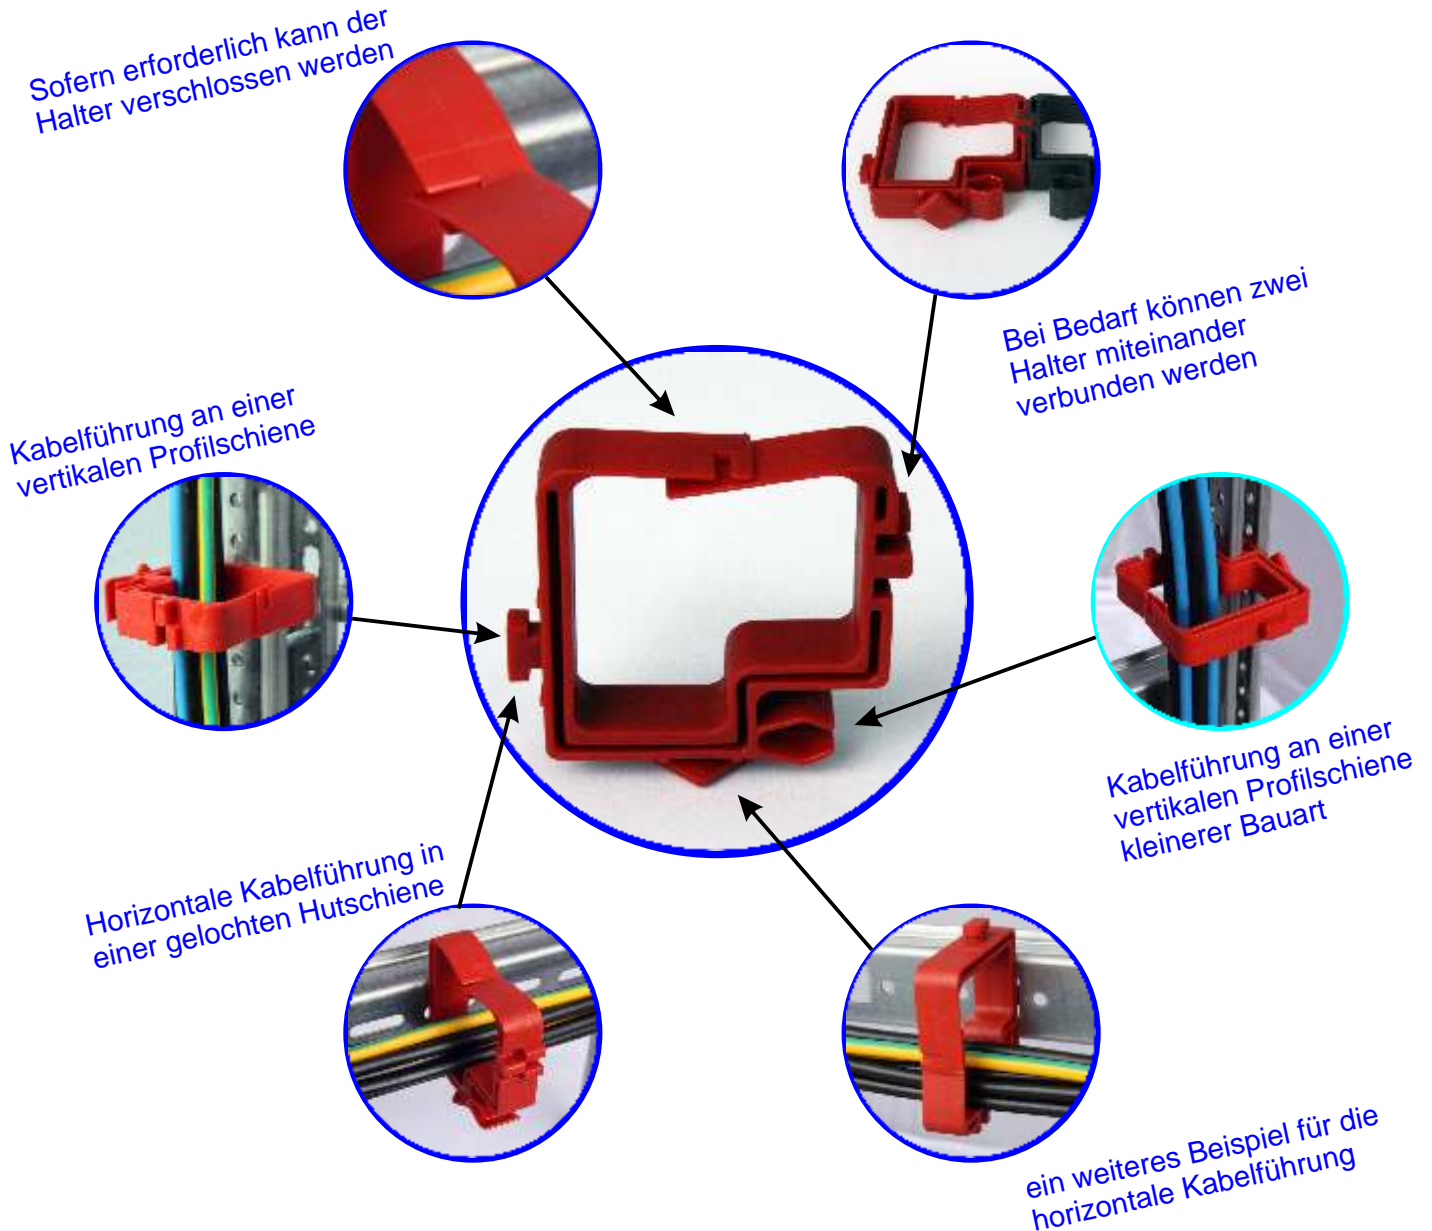

MSKSH39

Der neue universelle Kabelsammelhalter für den Schaltschrankbau

Art.Nr.	VPE	ab 100 St.	ab 500 St.	ab 1.000 St.
MSKSH39	100	0,38 €/St.	0,35 €/St.	
MSKSH39VE1000	1.000			0,31 €/St.

Vertrieb durch:
KARL MAHL Ingenieur- und Verkaufsbüro GmbH
Schweinauer Hauptstr. 19
90441 Nürnberg