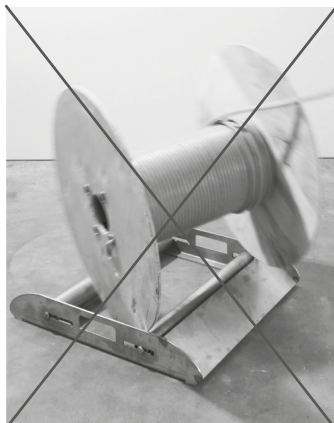

Das Herunterfallen der Trommel kann durch Anschrauben der RUNPOSTICKS Schubstangen an das X BOARD (XB 500 T, XB 500, XB 300) verhindert werden.

The drum can be prevented from falling by screwing the RUNPOSTICKS push rods onto the X BOARD (XB 500 T, XB 500, XB 300).