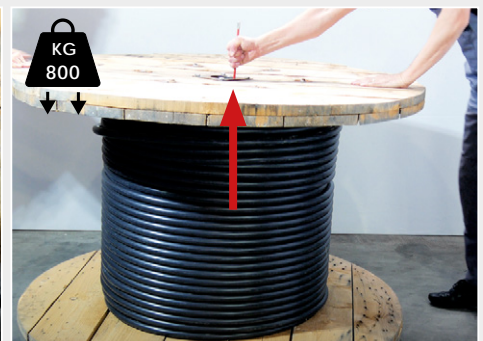

12 x gummierte Standfüße, rutschfesten Stand
12 x rubber feet, safe and non-slip stand

XB 500

XB 500
XB 500 T

XB 500
XB 500 T

XB 500
XB 500 XL

Tip: Die RUNPOSTICKS Schubstangen erleichtern das Kippen von großen Trommeln auf das X BOARD (XB 500 T / XB 500 / XB 300)
The RUNPOSTICKS push rods helps tilting of large drums on to the X BOARD (XB 500 T / XB 500 / XB 300)